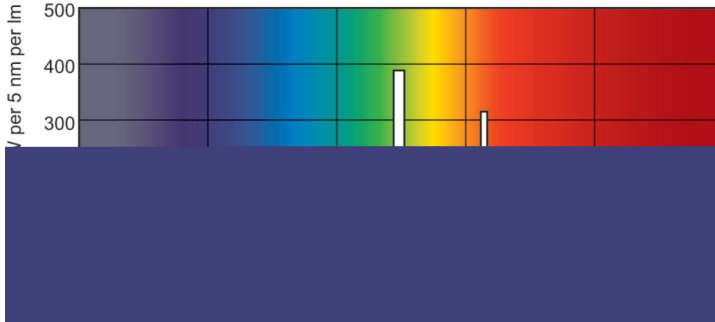

Fotometrik bilgi

Spectral Power Distribution Colour - MASTER PL-C 18W/840/2P 1CT/5X10BOX