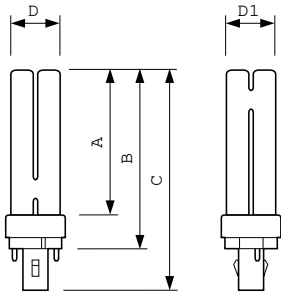

## Boyutlu çizim

Product	D (max)	D1 (max)	A (max)	B (max)	C (max)
MASTER PL-C 18W/840/2P 1CT/5X10BOX	27,1 mm	27,1 mm	109,5 mm	128,0 mm	150,4 mm