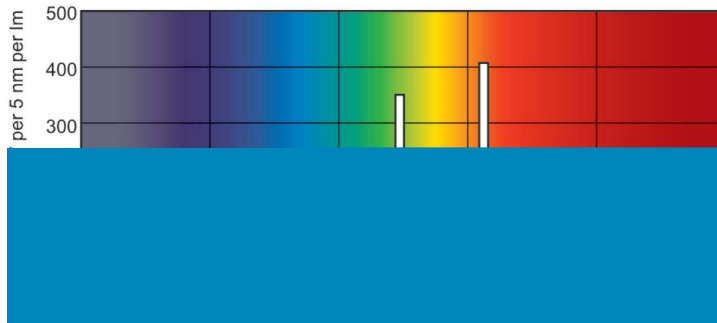

Produktdata

Generell informasjon	
Sokkelbase	G24D-2 [G24d-2]
Referanse for fluksmåling	Sphere
Levetid til 50 % lystap (nom.)	10 000 time(r)
Teknisk belysning	
Fargekode	830 [CCT of 3000K]
Lysytelse	1 200 lm
Fargebetegnelse	Varmhvit (WW)
Kromatisk koordinat X (nom)	0,44
Kromatisk koordinat Y (nom)	0,403
Korreleret fargetemperatur (nom)	3000 K
Lysutbytte (vurdert) (Nom)	67 lm/W

MASTER PL-C 2 Pin

Energiforbruk kWh/1000 t	19 kWh
EPREL-registreringsnummer	423283
Produktdata	
Produktavn for bestilling	MASTER PL-C 18W/830 /2P 1CT/5X10BOX
Fullstendig produktavn	MASTER PL-C 18W/830/2P 1CT/5X10BOX
Full EOC	871150062091070
Lokal kodebeskrivelse	3820768
Bestillingskode	62091070

Product	D (max)	D1 (max)	A (max)	B (max)	C (max)
MASTER PL-C 18W/830 /2P 1CT/ 5X10BOX	27,1 mm	27,1 mm	109,5 mm	128,0 mm	150,4 mm

Fotometriske data

Spectral Power Distribution Colour – MASTER PL-C 18W/830 /2P 1CT/5X10BOX