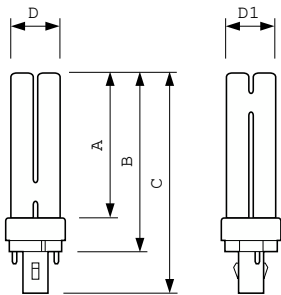

MASTER PL-C 2 Pin

MASTER PL-C 18W/830/2P 1CT/5X10BOX

MASTER PL-C er et medium effekts kompakt lysrør som er spesielt egnet til bruk i generelle downlights i butikker, hoteller, restauranter, catering og kontorer. Den originale Philips-utviklede broteknologien gir optimal ytelse ved bruk, og gir mer lys og høyere effekt enn bøyde løsninger. 2-pinsversjonen er utformet for å fungere med elektromagnetiske HF-forkoblinger og leveres med en sokkel som enkelt kan settes inn og tas ut.

Produktdata

Generell informasjon	
Sokkelbase	G24D-2 [G24d-2]
Referanse for fluksmåling	Sphere
Levetid til 50 % lystap (nom.)	10 000 time(r)
Teknisk belysning	
Fargekode	830 [CCT of 3000K]
Lysytelse	1 200 lm
Fargebetegnelse	Varmhvit (WW)
Kromatisk koordinat X (nom)	0,44
Kromatisk koordinat Y (nom)	0,403
Korreleret fargetemperatur (nom)	3000 K
Lysutbytte (vurdert) (Nom)	67 lm/W

MASTER PL-C 2 Pin

Energiforbruk kWh/1000 t	19 kWh
EPREL-registreringsnummer	423283
Produktdata	
Produktavn for bestilling	MASTER PL-C 18W/830 /2P 1CT/5X10BOX
Fullstendig produktavn	MASTER PL-C 18W/830/2P 1CT/5X10BOX
Full EOC	871150062091070
Lokal kodebeskrivelse	3820768
Bestillingskode	62091070

Product	D (max)	D1 (max)	A (max)	B (max)	C (max)
MASTER PL-C 18W/830 /2P 1CT/ 5X10BOX	27,1 mm	27,1 mm	109,5 mm	128,0 mm	150,4 mm

Fotometriske data

Spectral Power Distribution Colour – MASTER PL-C 18W/830 /2P 1CT/5X10BOX