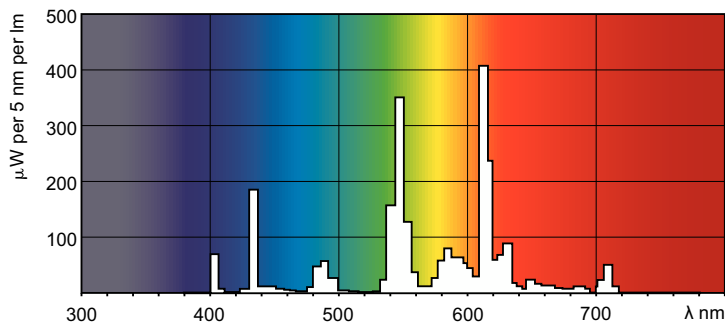

Produktdata

Allmän information		Färgåtergivning	
Socket	2G11 [2G11]	Färgåtergivningsindex	82
Mätpreferens för ljusflöde	Sphere	Drift och elektricitet	
Livslängd vid 50 % bortfall (nom)	15 000 h	Effektförbrukning	36,3 W
Ljusteknik		Lampström (nom)	0,435 A
Färgkod	830 [CCT of 3000K]	Styrenheter och dimming	
Ljusflöde	2 850 lm	Dimbar	Ja
Färgbeteckning	Varmvit (WW)	Användning och godkännande	
Kromaticitetskoordinat X (nom)	0,44	Energieffektivitetsklass	G
Kromaticitetskoordinat Y (nom)	0,403	Kvicksilvernehåll (Hg) (max)	2 mg
Korrelerad färgtemperatur (nom)	3000 K	Kvicksilvernehåll (Hg) (nom)	2,0 mg
Ljusutbyte (märkvärde) (nom)	81 lm/W		

MASTER PL-L 4 stift

Energiförbrukning kWh/1 000 tim	37 kWh
EPREL-registreringsnummer	423270
Produktdata	
Beställningsproduktnamn	MASTER PL-L 36W/830/4P 1CT/25
Fullständigt produktnamn	MASTER PL-L 36W/830/4P 1CT/25
Full EOC	871150070674440
Beskrivning av lokal kod	8344718
Beställningsnummer	70674440

Måttskiss

Product	D (max)	D1 (max)	A (max)	B (max)	C (max)
MASTER PL-L 36W/830/4P 1CT/25	39,0 mm	18,0 mm	384,2 mm	410 mm	416,6 mm

Fotometriska data

Spectral Power Distribution Colour - MASTER PL-L 36W/830/4P 1CT/25