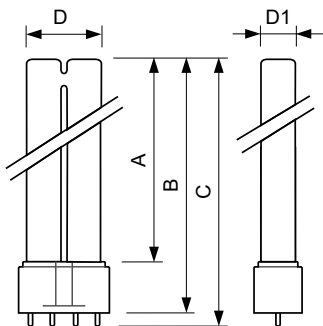

Produktdata

Allmän information		Färgåtergivning	
Socket	2G11 [2G11]	Färgåtergivningsindex	82
Mätpreferens för ljusflöde	Sphere	Drift och elektricitet	
Livslängd vid 50 % bortfall (nom)	15 000 h	Effektförbrukning	36,3 W
Ljusteknik		Lampström (nom)	0,435 A
Färgkod	830 [CCT of 3000K]	Styrenheter och dimming	
Ljusflöde	2 850 lm	Dimbar	Ja
Färgbeteckning	Varmvit (WW)	Användning och godkännande	
Kromaticitetskoordinat X (nom)	0,44	Energieffektivitetsklass	G
Kromaticitetskoordinat Y (nom)	0,403	Kvicksilvernehåll (Hg) (max)	2 mg
Korrelerad färgtemperatur (nom)	3000 K	Kvicksilvernehåll (Hg) (nom)	2,0 mg
Ljusutbyte (märkvärde) (nom)	81 lm/W		

Måttskiss

Product	D (max)	D1 (max)	A (max)	B (max)	C (max)
MASTER PL-L 36W/830/4P 1CT/25	39,0 mm	18,0 mm	384,2 mm	410 mm	416,6 mm

Fotometriska data

Spectral Power Distribution Colour - MASTER PL-L 36W/830/4P 1CT/25