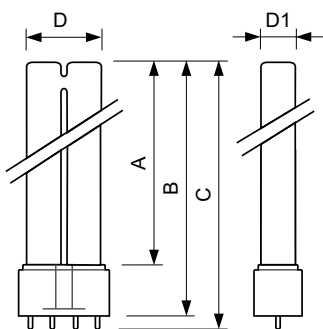

MASTER PL-L 4 Pin

MASTER PL-L 36W/830/4P 1CT/25

MASTER PL-L er et medium til høyeffekts lineært kompakt lysrør, som ofte brukes til generell takbelysning i butikker, hoteller, restauranter, catering og kontorer, der det kreves høyere belysningsnivåer. Den originale Philips-utviklede broteknologien gir optimal ytelse ved bruk, og gir mer lys og høyere effekt enn bøyde løsninger. Det er utformet for å fungere med både elektromagnetiske og elektroniske HF-forkoblinger, og det leveres med en sokkel som enkelt kan settes inn og tas ut.

MASTER PL-L 4 Pin

Energiforbruk kWh/1000 t	37 kWh
EPREL-registreringsnummer	423270
Produktdata	
Produkt navn for bestilling	MASTER PL-L 36W/830/4P 1CT/25
Fullstendig produkt navn	MASTER PL-L 36W/830/4P 1CT/25
Full EOC	871150070674440
Lokal kodebeskrivelse	3821703
Bestillingskode	70674440

Product	D (max)	D1 (max)	A (max)	B (max)	C (max)
MASTER PL-L 36W/830/4P 1CT/25	39,0 mm	18,0 mm	384,2 mm	410 mm	416,6 mm

Fotometriske data

Spectral Power Distribution Colour – MASTER PL-L 36W/830/4P 1CT/25