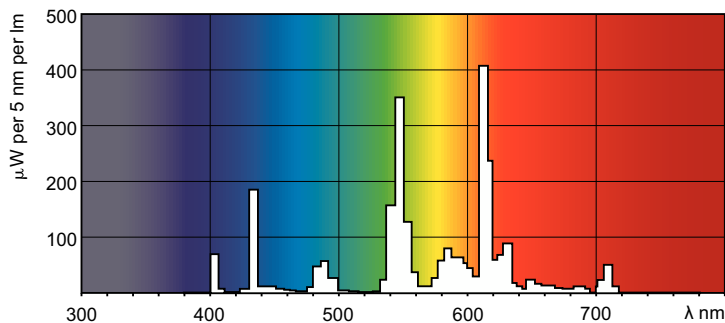

Produktdata

Generell informasjon		Fargegjengivelsesindeks (CRI)	
Sokkelbase	2G11 [2G11]		82
Referanse for fluksmåling	Sphere	Drift og elektronikk	
Levetid til 50 % lystap (nom.)	15 000 time(r)	Effektforbruk	36,3 W
		lyskildestrom (nom.)	0,435 A
Teknisk belysning		Kontroller og dimming	
Fargekode	830 [CCT of 3000K]	Kan dimmes	Ja
Lysytelse	2 850 lm	Godkjenning og bruksområde	
Fargebetegnelse	Varmhvit (WW)	Energieffektivitetsklasse	G
Kromatisk koordinat X (nom)	0,44	Kvikksølv (Hg)-innhold (maks.)	2 mg
Kromatisk koordinat Y (nom)	0,403	Lavt kvikksølv (Hg)-innhold (nom.)	2,0 mg
Korreleret fargetemperatur (nom)	3000 K		
Lysutbytte (vurdert) (Nom)	81 lm/W		

Product	D (max)	D1 (max)	A (max)	B (max)	C (max)
MASTER PL-L 36W/830/4P 1CT/25	39,0 mm	18,0 mm	384,2 mm	410 mm	416,6 mm

Fotometriske data

Spectral Power Distribution Colour – MASTER PL-L 36W/830/4P 1CT/25