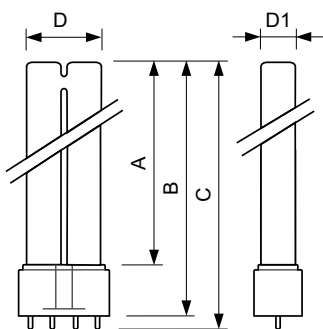

Produktdata

Allmän information		Färgåtergivning		
Socket	2G11 [2G11]	Färgåtergivningsindex	82	
Mätpreferens för ljusflöde	Sphere	Drift och elektricitet		
Livslängd vid 50 % bortfall (nom)	15 000 h	Effektförbrukning	24,2 W	
<th>Ljusteknik</th>		Ljusteknik	Lampström (nom)	0,345 A
Färgkod	827 [CCT of 2700K]	Styrenheter och dimming		
Ljusflöde	1 800 lm	Dimbar	Ja	
Färgbeteckning	Glödlampsvit	Användning och godkännande		
Kromaticitetskoordinat X (nom)	0,463	Energieffektivitetsklass	G	
Kromaticitetskoordinat Y (nom)	0,42	Kvicksilvernehåll (Hg) (max)	2 mg	
Korrelerad färgtemperatur (nom)	2700 K	Kvicksilvernehåll (Hg) (nom)	2,0 mg	
Ljusutbyte (märkvärde) (nom)	75 lm/W			

MASTER PL-L 4 stift

Energiförbrukning kWh/1 000 tim	25 kWh
EPREL-registreringsnummer	423265
Produktdata	
Beställningsproduktnamn	MASTER PL-L 24W/827/4P 1CT/25
Fullständigt produktnamn	MASTER PL-L 24W/827/4P 1CT/25
Full EOC	871150070670640
Beskrivning av lokal kod	8344708
Beställningsnummer	70670640

Måttskiss

Product	D (max)	D1 (max)	A (max)	B (max)	C (max)
MASTER PL-L 24W/827/4P 1CT/25	39,0 mm	18,0 mm	289,2 mm	315 mm	321,6 mm

Fotometriska data

Spectral Power Distribution Colour - MASTER PL-L 24W/827/4P 1CT/25