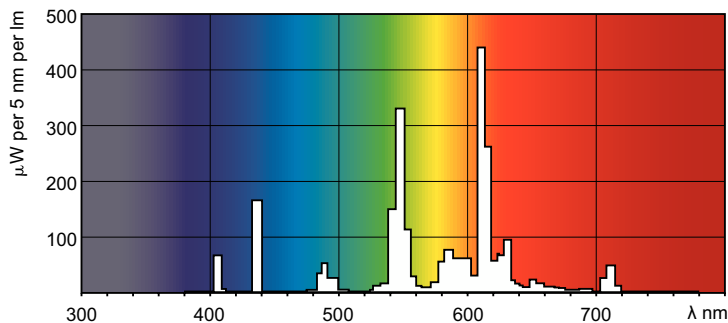

Produktdata

Allmän information		Färgåtergivning		
Socket	2G11 [2G11]	Färgåtergivningsindex	82	
Mätpreferens för ljusflöde	Sphere	Drift och elektricitet		
Livslängd vid 50 % bortfall (nom)	15 000 h	Effektförbrukning	24,2 W	
<th>Ljusteknik</th>		Ljusteknik	Lampström (nom)	0,345 A
Färgkod	827 [CCT of 2700K]	Styrenheter och dimming		
Ljusflöde	1 800 lm	Dimbar	Ja	
Färgbeteckning	Glödlampsvit	Användning och godkännande		
Kromaticitetskoordinat X (nom)	0,463	Energieffektivitetsklass	G	
Kromaticitetskoordinat Y (nom)	0,42	Kvicksilvernehåll (Hg) (max)	2 mg	
Korrelerad färgtemperatur (nom)	2700 K	Kvicksilvernehåll (Hg) (nom)	2,0 mg	
Ljusutbyte (märkvärde) (nom)	75 lm/W			

MASTER PL-L 4 stift

Energiförbrukning kWh/1 000 tim	25 kWh
EPREL-registreringsnummer	423265
Produktdata	
Beställningsproduktnamn	MASTER PL-L 24W/827/4P 1CT/25
Fullständigt produktnamn	MASTER PL-L 24W/827/4P 1CT/25
Full EOC	871150070670640
Beskrivning av lokal kod	8344708
Beställningsnummer	70670640

Måttskiss

Product	D (max)	D1 (max)	A (max)	B (max)	C (max)
MASTER PL-L 24W/827/4P 1CT/25	39,0 mm	18,0 mm	289,2 mm	315 mm	321,6 mm

Fotometriska data

Spectral Power Distribution Colour - MASTER PL-L 24W/827/4P 1CT/25