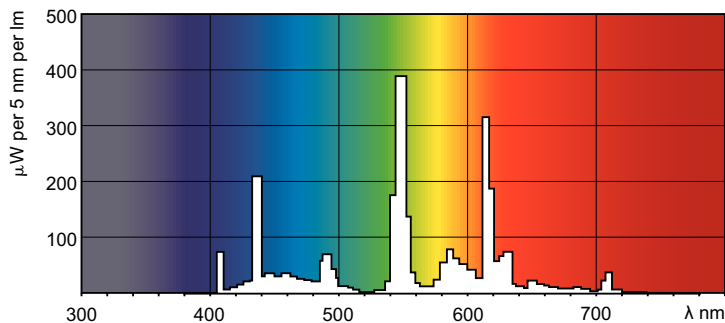

### Produktdata

Allmän information		Färgåtergivning	
Socket	2G11 [2G11]	Färgåtergivningsindex	80
Mätpreferens för ljusflöde	Sphere	<b>Drift och elektricitet</b>	
Livslängd vid 50 % bortfall (nom)	15 000 h	Effektförbrukning	18,0 W
<b>Ljusteknik</b>		Lampström (nom)	0,375 A
Färgkod	840 [CCT of 4000K]	<b>Styrenheter och dimming</b>	
Ljusflöde	1 200 lm	Dimbar	Ja
Färgbeteckning	Kallvit (CW)	<b>Användning och godkännande</b>	
Kromaticitetskoordinat X (nom)	0,38	Energieffektivitetsklass	G
Kromaticitetskoordinat Y (nom)	0,38	Kvicksilvernehåll (Hg) (max)	2 mg
Korrelerad färgtemperatur (nom)	4000 K	Kvicksilvernehåll (Hg) (nom)	2,0 mg
Ljusutbyte (märkvärde) (nom)	67 lm/W		

## MASTER PL-L 4 stift

Energiförbrukning kWh/1 000 tim	18 kWh
EPREL-registreringsnummer	423263
<b>Produktdata</b>	
Beställningsproduktnamn	MASTER PL-L 18W/840/4P 1CT/25
Fullständigt produktnamn	MASTER PL-L 18W/840/4P 1CT/25
Full EOC	871150070669040
Beskrivning av lokal kod	8344704
Beställningsnummer	70669040

### Fotometriska data

Spectral Power Distribution Colour - MASTER PL-L 18W/840/4P 1CT/25