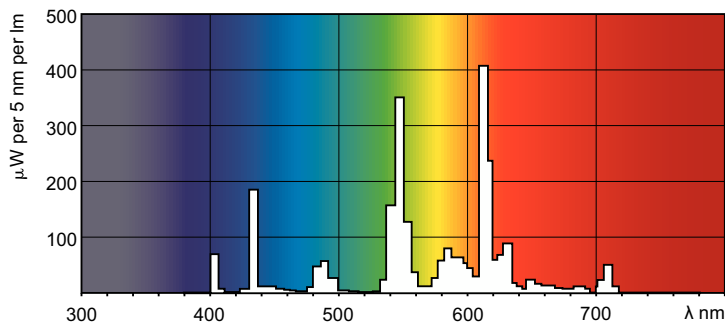

Produktdata

Generell informasjon		Fargegjengivelsesindeks (CRI)	
Sokkelbase	2G11 [2G11]		82
Referanse for fluksmåling	Sphere	Drift og elektronikk	
Levetid til 50 % lystap (nom.)	15 000 time(r)	Effektforbruk	18,0 W
Teknisk belysning		lyskildestrøm (nom.)	0,375 A
Fargekode	830 [CCT of 3000K]	Kontroller og dimming	
Lysytelse	1 200 lm	Kan dimmes	Ja
Fargebetegnelse	Varmhvit (WW)	Godkjenning og bruksområde	
Kromatisk koordinat X (nom)	0,44	Energieffektivitetsklasse	G
Kromatisk koordinat Y (nom)	0,403	Kvikksølv (Hg)-innhold (maks.)	2 mg
Korreleret fargetemperatur (nom)	3000 K	Lavt kvikksølv (Hg)-innhold (nom.)	2,0 mg
Lysutbytte (vurdert) (Nom)	67 lm/W		

MASTER PL-L 4 Pin

Energiforbruk kWh/1000 t	18 kWh
EPREL-registreringsnummer	423262
Produktdata	
Produkt navn for bestilling	MASTER PL-L 18W/830/4P 1CT/25
Fullstendig produkt navn	MASTER PL-L 18W/830/4P 1CT/25
Full EOC	871150070668340
Lokal kodebeskrivelse	3820783
Bestillingskode	70668340

Product	D (max)	D1 (max)	A (max)	B (max)	C (max)
MASTER PL-L 18W/830/4P 1CT/25	39,0 mm	18,0 mm	194,2 mm	220 mm	226,6 mm

Fotometriske data

Spectral Power Distribution Colour – MASTER PL-L 18W/830/4P 1CT/25