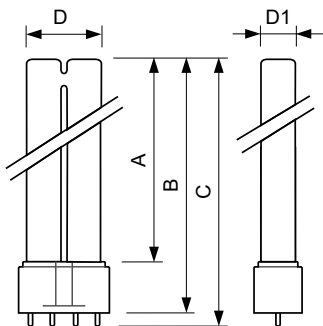

MASTER PL-L 4 Pin

MASTER PL-L 18W/830/4P 1CT/25

MASTER PL-L er et medium til høyeffekts lineært kompakt lysrør, som ofte brukes til generell takbelysning i butikker, hoteller, restauranter, catering og kontorer, der det kreves høyere belysningsnivåer. Den originale Philips-utviklede broteknologien gir optimal ytelse ved bruk, og gir mer lys og høyere effekt enn bøyde løsninger. Det er utformet for å fungere med både elektromagnetiske og elektroniske HF-forkoblinger, og det leveres med en sokkel som enkelt kan settes inn og tas ut.

Produktdata

Generell informasjon		Fargegjengivelsesindeks (CRI)	
Sokkelbase	2G11 [2G11]		82
Referanse for fluksmåling	Sphere	Drift og elektronikk	
Levetid til 50 % lystap (nom.)	15 000 time(r)	Effektforbruk	18,0 W
Teknisk belysning		lyskildestrøm (nom.)	0,375 A
Fargekode	830 [CCT of 3000K]	Kontroller og dimming	
Lysytelse	1 200 lm	Kan dimmes	Ja
Fargebetegnelse	Varmhvit (WW)	Godkjenning og bruksområde	
Kromatisk koordinat X (nom)	0,44	Energieffektivitetsklasse	G
Kromatisk koordinat Y (nom)	0,403	Kvikksølv (Hg)-innhold (maks.)	2 mg
Korreleret fargetemperatur (nom)	3000 K	Lavt kvikksølv (Hg)-innhold (nom.)	2,0 mg
Lysutbytte (vurdert) (Nom)	67 lm/W		

MASTER PL-L 4 Pin

Energiforbruk kWh/1000 t	18 kWh
EPREL-registreringsnummer	423262
Produktdata	
Produkt navn for bestilling	MASTER PL-L 18W/830/4P 1CT/25
Fullstendig produkt navn	MASTER PL-L 18W/830/4P 1CT/25
Full EOC	871150070668340
Lokal kodebeskrivelse	3820783
Bestillingskode	70668340

Product	D (max)	D1 (max)	A (max)	B (max)	C (max)
MASTER PL-L 18W/830/4P 1CT/25	39,0 mm	18,0 mm	194,2 mm	220 mm	226,6 mm

Fotometriske data

Spectral Power Distribution Colour – MASTER PL-L 18W/830/4P 1CT/25