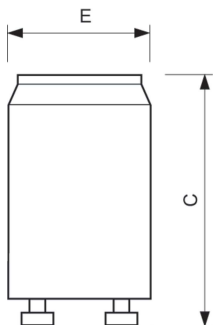

Product gegevens

Bedrijfs- en elektrische gegevens	
Energieverbruik	18 75 W
Spanning (nom.)	220-240 V
Eigenschappen behuizing en afmetingen	
Kleur behuizing	Blauw
Productgegevens	
Productnaam voor bestelling	S10E 18-75W SIN 220-240V BL/20X25CT
Volledige productnaam	S10E 18-75W SIN 220-240V BL/20X25CT

Safety & Comfort Starters

Maatschets

Product	C (max)	E (max)
S10E 18-75W SIN 220-240V BL/20X25CT	40,3 mm	21,5 mm