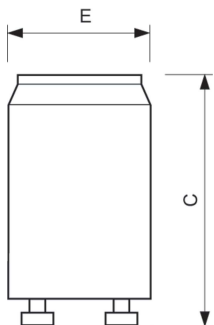

### Dati del prodotto

Funzionamento e parte elettrica	
Consumo energetico	18 75 W
Tensione (Nom)	220-240 V
Meccanica e corpo	
Colore alloggiamento	Blu
Dati del prodotto	
Nome prodotto ordine	S10E 18-75W SIN 220-240V BL/20X25CT
Nome completo prodotto	S10E 18-75W SIN 220-240V BL/20X25CT
Full EOC	871150076497326

### Disegno tecnico

Product	C (max)	E (max)
S10E 18-75W SIN 220-240V BL/20X25CT	40,3 mm	21,5 mm