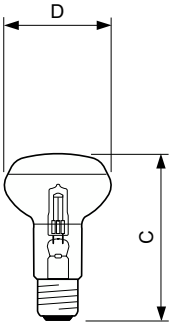

Halogen Classic heijastinlamppu

EAN/UPC – laatikko

8718696462829

Mittapiirros

Product	D (max)	C (max)
EcoClassic 28W E27 230V NR63 1CT/10 SRP	64 mm	104 mm