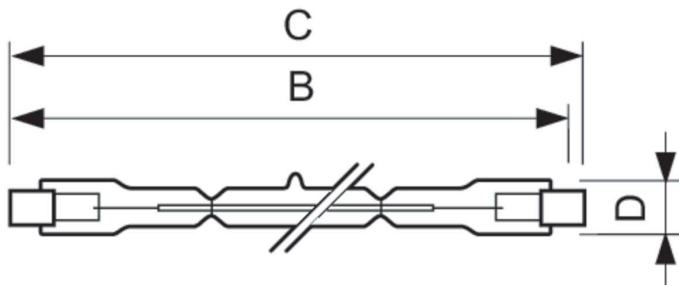

Dati tecnici di illuminazione	
Flusso luminoso	2.220 lm
Temperatura del colore correlata	2900 K
Efficienza luminosa (specificata) (Nom)	18,5 lm/W
Indice di resa cromatica (CRI)	100

Funzionamento e parte elettrica	
Consumo energetico	120,0 W
Corrente lampada (Nom)	0,52 A
Tempo di avvio (Nom)	0,0 s
Tempo di riscaldamento per raggiungere il 60% del flusso luminoso	massima intensità luminosa istantanea
Fattore di potenza (frazione)	1
Tensione (Nom)	230 V
Tensione (Nom)	230 V

Controlli e dimmerazione	
Dimmerabile	Sì

Meccanica e corpo	
Finitura lampadina	Trasparente
Forma lampadina	T11 [T 11 mm]

Approvazione e applicazione	
Consumo energetico kWh/1000 h	120 kWh

Dati del prodotto	
Nome prodotto ordine	Plusline 118mm 2y 120W R7s 230V 1BB
Nome completo prodotto	Plusline 118mm 2y 120W R7s 230V 1BB
Full EOC	872790085216500
Codice d'ordine	85216500
Codice materiale (12NC)	924587444210
Codice locale	120ESPLUS
Numeratore SAP - Quantità per confezione	1
EAN/UPC - Prodotto/scatola	8727900852165
Numeratore - Confezioni per scatola esterna	100
EAN/UPC - Case	8727900852189

### Disegno tecnico

Product	D (max)	B (max)	B	B (min)	C (max)
Plusline 118mm 2y 120W R7s 230V 1BB	11 mm	115,8 mm	114,2 mm	112,6 mm	118 mm