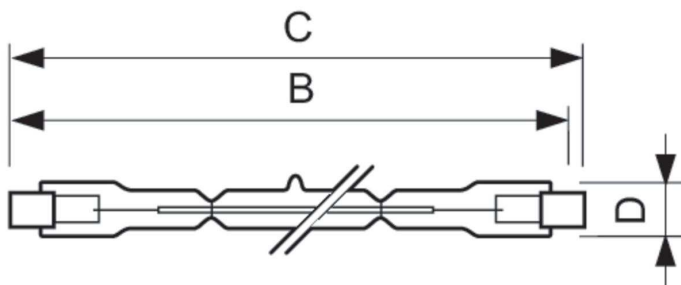

Datos técnicos de la luz	
Flujo luminoso	2.220 lm
Temperatura de color correlacionada (Nom)	2900 K
Eficacia lumínica (nominal) (nom.)	18,5 lm/W
Índice de reproducción cromática (IRC)	100

Operativos y eléctricos	
Consumo de energía	120,0 W
Corriente de lámpara (nom.)	0,52 A
Hora de inicio (nom.)	0,0 s
Tiempo de encendido hasta alcanzar el 60 % de luz	100 % de luz al instante s
Factor de potencia (fracción)	1
Voltaje (nom.)	230 V
Voltaje (nom.)	230 V

Controles y regulación	
Regulable	Sí

Mecánicos y de carcasa	
Acabado de la bombilla	Transparente
Forma de la bombilla	T11 [T 11 mm]

Aprobación y aplicación	
Consumo energético kWh/1000 h	120 kWh

Datos de producto	
Nombre de producto del pedido	Plusline 118mm 2y 120W R7s 230V 1BB
Nombre completo del producto	Plusline 118mm 2y 120W R7s 230V 1BB
Full EOC	872790085216500
Código de pedido	85216500
Código 12NC	924587444210
Cantidad por paquete	1
EAN/UPC - Producto/Caja	8727900852165
Numerador SAP - Paquetes por caja exterior	100
Embalaje con código EAN/UPC	8727900852189

### Plano de dimensiones

Product	D (max)	B (max)	B	B (min)	C (max)
Plusline 118mm 2y 120W R7s 230V 1BB	11 mm	115,8 mm	114,2 mm	112,6 mm	118 mm