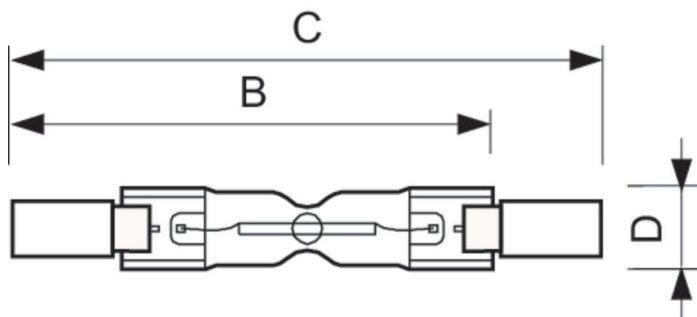

Dati tecnici di illuminazione	
Flusso luminoso	2.220 lm
Temperatura del colore correlata	2900 K
Efficienza luminosa (specificata) (Nom)	18,5 lm/W
Indice di resa cromatica (CRI)	100

Funzionamento e parte elettrica	
Consumo energetico	120 W
Corrente lampada (Nom)	0,52 A
Tempo di avvio (Nom)	0,0 s
Tempo di riscaldamento per raggiungere il 60% del flusso luminoso	massima intensità luminosa istantanea s
Fattore di potenza (frazione)	1
Tensione (Nom)	230 V
Tensione (Nom)	230 V

Controlli e dimmerazione	
Dimmerabile	Sì

Meccanica e corpo	
Finitura lampadina	Trasparente
Forma lampadina	T11 [T 11 mm]

Approvazione e applicazione	
Consumo energetico kWh/1000 h	120 kWh

Dati del prodotto	
Nome prodotto ordine	Plusline 78mm 2y 120W R7s 230V 1BB
Nome completo prodotto	Plusline 78mm 2y 120W R7s 230V 1BB
Full EOC	872790085223300
Codice d'ordine	85223300
Codice materiale (12NC)	924587244210
Codice locale	120ESCOMPLUS
Numeratore SAP - Quantità per confezione	1
EAN/UPC - Prodotto/scatola	8727900852233
Numeratore - Confezioni per scatola esterna	100
EAN/UPC - Case	8727900852257

### Disegno tecnico

Product	D (max)	B (max)	B	B (min)	C (max)
Plusline 78mm 2y 120W R7s 230V 1BB	11 mm	76,5 mm	74,9 mm	73,3 mm	78 mm