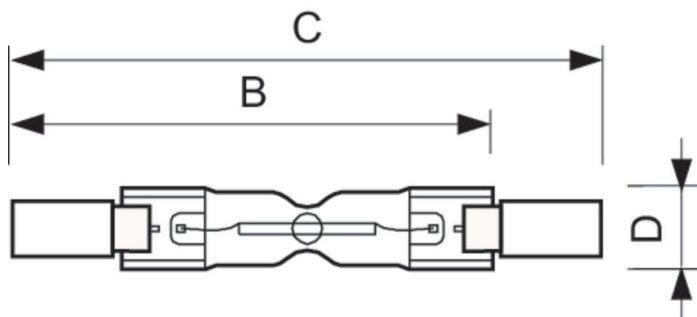

Plusline ES Compact

Disegno tecnico

Product	D (max)	B (max)	B	B (min)	C (max)
Plusline 78mm 2y 80W R7s 230V 1BB	11 mm	76,5 mm	74,9 mm	73,3 mm	78 mm