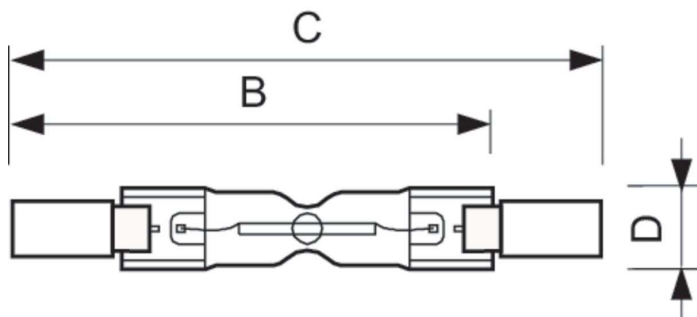

Plusline ES Compact

Maatschets

Product	D (max)	B (max)	B	B (min)	C (max)
Plusline 78mm 2y 48W R7s 230V 1BB	11 mm	76,5 mm	74,9 mm	73,3 mm	78 mm