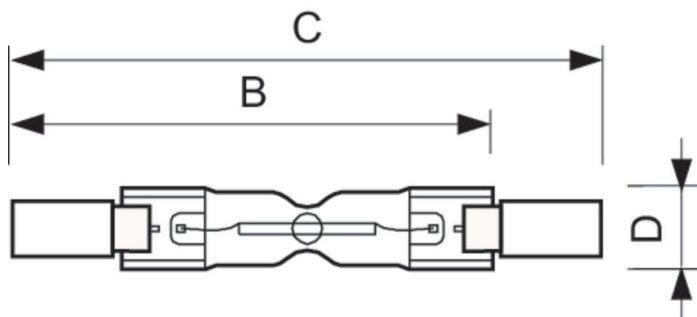

Plusline ES Compact

Disegno tecnico

Product	D (max)	B (max)	B	B (min)	C (max)
Plusline 78mm 2y 48W R7s 230V 1BB	11 mm	76,5 mm	74,9 mm	73,3 mm	78 mm