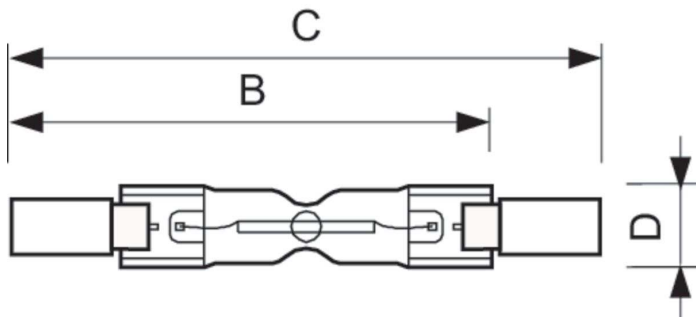

| Commandes et gradation | |
|------------------------------------|-----|
| Variation de l'intensité lumineuse | Oui |

| Mécanique et boîtier | |
|----------------------|---------------|
| Finition ampoule | Transparent |
| Forme de la lampe | T11 [T 11 mm] |

Plusline 78.3 mm ES

Schéma dimensionnel

| Product | D (max) | B (max) | B | B (min) | C (max) |
|-----------------------------------|---------|---------|---------|---------|---------|
| Plusline 78mm 2y 48W R7s 230V 1BB | 11 mm | 76,5 mm | 74,9 mm | 73,3 mm | 78 mm |