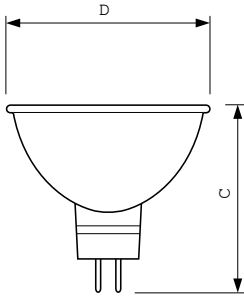

Brilliantline Alu

Nome completo prodotto	BRILLAL 35W GU5.3 12V 36D 1CT/10X5F
Full EOC	871150043075560
Codice d'ordine	43075560
Codice materiale (12NC)	924057317101
Codice locale	14716
Numeratore SAP - Quantità per confezione	1

EAN/UPC - Prodotto/scatola	8711500430755
Numeratore - Confezioni per scatola esterna	50
EAN/UPC - Case	8711500430779

Disegno tecnico