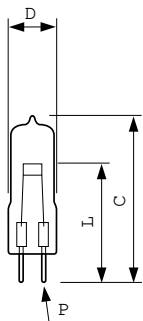

Produkt Daten

Allgemeine Informationen	
Socket	GY6.35
Betriebsstellung	S90 [Stehmontage +/-90D oder Basis unten (Base Down, BDH)]
Lebensdauer bis 50 % Ausfall (Nom.)	2.000 Stunde(n)
Lichttechnische Daten	
Ähnlichste Farbtemperatur (Nom)	3300 K
Farbwiedergabeindex (CRI)	100
Betrieb und Elektrik	
Energieverbrauch	100 W
Spannung (Nom)	12 V
Spannung (Nom)	12 V
Mechanik und Gehäuse	
Kolbenmaterial	Quarz-UV, offen

Produktdaten	
Bestell-Produktname	7724 EVA 100W GY6.35 12V
Gesamtbezeichnung des Produkts	7724 100W GY6.35 12V 1CT/10X10F
Gesamt-Produktcode	871150040985050
Bestellcode	40985050
Material-Nr. (12NC)	923872517103
Lokaler Bestellcode	0506000
Anzahl pro Verpackung	1
EAN/UPC – Produkt/Kiste	8711500409850
Zähler - Pakete pro Außenkarton	100
EAN Umverpackung	8711500423276

Halogen spezial

Abmessungsskizzen

Product	D (max)	L (min)	L (max)	L	P (max)	P	P (min)	C (max)
7724 EVA	10,7 mm	29,65	30,25	30	1,30 mm	1,25	1,20 mm	44 mm
100W		mm	mm	mm		mm		
GY6.35 12V								