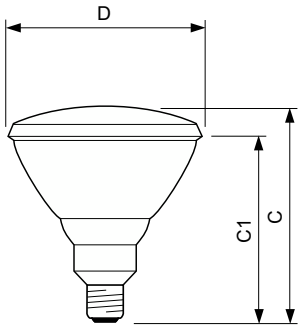

Betrieb und Elektrik	
Energieverbrauch	175 W
Spannung (Nom)	230 V
Spannung (Nom)	230 V

Lichtregelung und Dimmen	
Dimmbar	Ja

Mechanik und Gehäuse	
Kolbenausführung	Rot
Kolbenmaterial	Hartglas
Kolbenform	PAR38 [PAR 4,75 Zoll/121 mm]

Produktdaten	
Bestell-Produktname	PAR38 IR 175W E27 230V Red 1CT/12
Gesamtbezeichnung des Produkts	PAR38 IR 175W E27 230V Red 1CT/12
Gesamt-Produktcode	871150060053015
Bestellcode	60053015
Material-Nr. (12NC)	923801444210
Anzahl pro Verpackung	1
EAN/UPC – Produkt/Kiste	8711500600530
Zähler – Pakete pro Außenkarton	12
EAN Umverpackung	8727900207316

InfraRed Industrial Heat Incandescent

Abmessungsskizzen

Product	D	C (max)	C1 (max)
PAR38 IR 175W E27 230V Red 1CT/12	121 mm	136 mm	124 mm