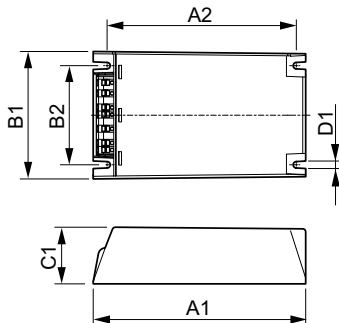

### Produkt Daten

<b>Betrieb und Elektrik</b>		<b>Gehäusetemperatur-Lebensdauer (Nom)</b>		80 °C
Eingangsspannung	208-240-277 V			
Netzfrequenz	50 to 60 Hz	<b>Lichtregelung und Dimmen</b>		
Eingangsfrequenz	50 bis 60 Hz	Steuerungsschnittstelle	PROG	
Ableitstrom (max.)	0,7 mA	<b>Mechanik und Gehäuse</b>		
Einschaltstromweite	0,24 ms	Gehäuse	Q	
Eingangsstrom (Nom)	0,27 A	<b>Genehmigung und Anwendung</b>		
Einschaltstromstoß (Nom)	28 A	Überspannungsschutz (allgemein/ differenziell)	EN61547 (L-L 2 kV, L-G 4 kV), 10 kV TIL	
Anzahl Produkte für MCB (16 A Typ B) (Nom.)	11	Sicherheitsstandard	IEC 607, 609, 926, 928 [Es gibt keine Norm für HID-Lampentreiber. Die in diesen Normen festgelegten Anforderungen sind zu verwenden, wenn sie als produktrelevant gelten.]	
<b>Verdrahtung</b>		Umweltnorm	ISO 14001	
Kabellänge von Gerät zu Lampe	10 m			
Anschlusstyp	WAGO Serie 804			
<b>Temperatur</b>				
Umgebungstemperaturbereich	-30 °C bis 55 °C			

## Abmessungsskizzen

Product	D1	C1	A1	A2	B1	B2
HID-DV PROG Xt 50 SON Q 208-277V	4,5 mm	40,0 mm	150,0 mm	133,6 mm	90,0 mm	70,0 mm