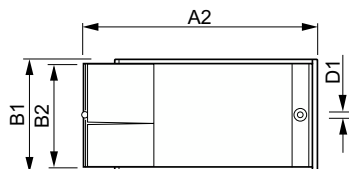

EAN/UPC - Prodotto/scatola	8718291233121
Numeratore - Confezioni per scatola esterna	12
EAN/UPC - Case	8718291233138

Disegno tecnico

Product	D1	C1	A1	A2	B1
HID-AV C 35-70 /I CDM 220-240V 50/60Hz	4,8 mm	34,7 mm	189,2 mm	170,7 mm	83,5 mm