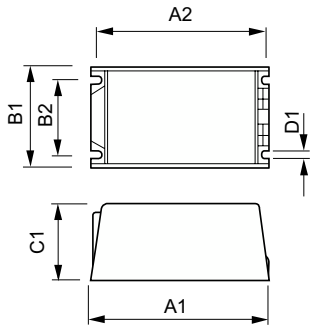

### Produkt Daten

<b>Betrieb und Elektrik</b>		<b>Gehäusetemperatur-Lebensdauer (Nom)</b>	80 °C
Eingangsspannung	208-240-277 V	<b>Lichtregelung und Dimmen</b>	
Netzfrequenz	50 to 60 Hz	<b>Steuerungsschnittstelle</b>	PROG
Eingangsfrequenz	50 bis 60 Hz	<b>Mechanik und Gehäuse</b>	
Ableitstrom (max.)	0,7 mA	<b>Gehäuse</b>	C1
Einschaltstromweite	0,24 ms	<b>Genehmigung und Anwendung</b>	
Eingangsstrom (Nom)	0.39 A	<b>Überspannungsschutz (allgemein/ differenziell)</b>	EN61547 (L-L 2 kV, L-G 4 kV), 10 kV TIL
Einschaltstrom (max.)	28 A	<b>Sicherheitsstandard</b>	IEC 607, 609, 926, 928 [Es gibt keine Norm für HID-Lampentreiber. Die in diesen Normen festgelegten Anforderungen sind zu verwenden, wenn sie als produktrelevant gelten.]
Anzahl Produkte für MCB (16 A Typ B) (Nom.)	11	<b>Umweltnorm</b>	ISO 14001
<b>Verdrahtung</b>			
Kabellänge von Gerät zu Lampe	10 m		
Anschlusstyp	WAGO Serie 804		
<b>Temperatur</b>			
Umgebungstemperaturbereich	-30 °C bis 50 °C		

## Abmessungsskizzen

Product	D1	C1	A1	A2	B1	B2
HID-DV PROG Xt 70 SON C1 208-277V	5,0 mm	65,0 mm	150,0 mm	135,9 mm	65,0 mm	46,8 mm