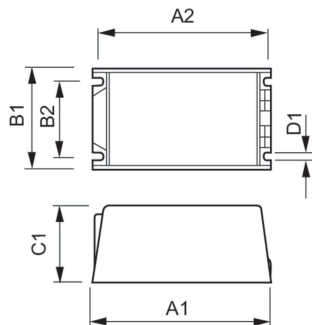

## Abmessungsskizzen

Product	D1	C1	A1	A2	B1	B2
HID-DV PROG Xt 250 SON C2 208-277V	4,8 mm	58,0 mm	169,0 mm	156,0 mm	100,0 mm	81,5 mm