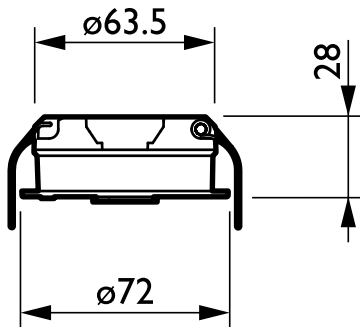

Product gegevens

Productgegevens	
Productnaam voor bestelling	LRM8118/00 ACTILUME EXTENSION SENSOR
Volledige productnaam	LRM8118/00 ActiLume Extension Sensor
Full EOC	871155973078399
Beschrijving lokale code	LRM8118/00
Bestelcode	73078399
Materiaalnr. (12NC)	913700324703

Lokale code	LRM8118/00
Numerator - Aantal per pak	1
EAN/UPC - product/behuizing	8711559730783
Numerator - Dozen per buitendoos	24
EAN/UPC - Case	8711559730790

Binnenverlichtingsaccessoires

Maatschets

Product