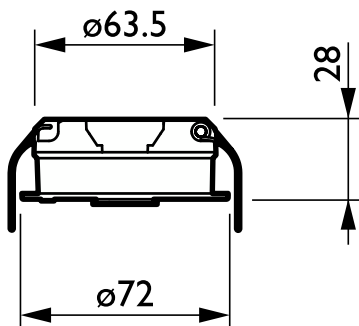

Données du produit

Données du produit	
Nom du produit de la commande	LRM8118/00 ACTILUME EXTENSION SENSOR
Nom de produit complet	LRM8118/00 ActiLume Extension Sensor
Code EOC	871155973078399
Code de commande	73078399
Code 12NC	913700324703

Quantité par pack	1
Code EAN – Produit/Boîte	8711559730783
Conditionnement par carton	24
Codes EAN/UPC – Boîte	8711559730790

Schéma dimensionnel

Product
LRM8118/00 ACTILUME EXTENSION SENSOR