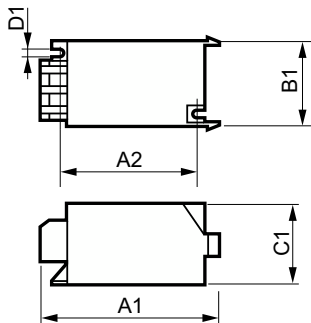

Tändare för gasurladdningslampor

Måttskiss

Product	D1	C1	A1	A2	B1
SND 57 220-240V 50/60Hz	4,3 mm	38,5 mm	84,5 mm	65,0 mm	41,5 mm