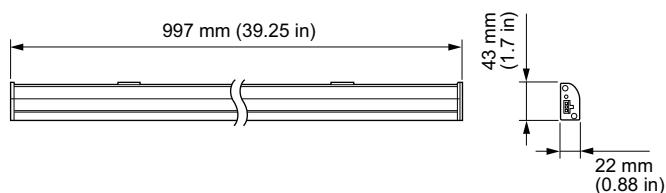

eW Profile Powercore gen4

Flux lumineux sortant 50 % à 50 °C Signalé	60000
Flux lumineux sortant 70 % à 25 °C Calculé	100000
Flux lumineux sortant 70 % à 25 °C Signalé	60000
Flux lumineux sortant 70 % à 50 °C Calculé	100000
Flux lumineux sortant 70 % à 50 °C Signalé	60000
Flux lumineux sortant 80 % à 25 °C Calculé	86000
Flux lumineux sortant 80 % à 25 °C Signalé	60000
Flux lumineux sortant 80 % à 50 °C Calculé	65000
Flux lumineux sortant 80 % à 50 °C Signalé	60000
Flux lumineux sortant 90 % à 25 °C Calculé	41000
Flux lumineux sortant 90 % à 25 °C Signalé	41000
Flux lumineux sortant 90 % à 50 °C Calculé	30000
Flux lumineux sortant 90 % à 50 °C Signalé	30000

Données logistiques	
Code de produit complet	871869921379499
Nom du produit de la commande	BCX413 4000 230V 997L WH
Code barre produit	8718699213794
Code de commande	523-000102-11
Numérateur - Quantité par kit	1
Conditionnement par carton	6
SAP - Matériaux	912400135983
Net Weight (Piece)	0,836 kg
Code catalogue	523-000102-11
Description du code catalogue	eW Profile Powercore gen4, 4000 K, 220 – 240 VAC, 997 mm (39.25 in)

Schéma dimensionnel

BCX413 4000 230V 997L WH