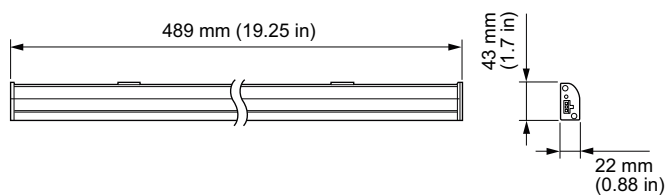

eW Profile Powercore gen4

Flux lumineux sortant 50 % à 50 °C Signalé	60000
Flux lumineux sortant 70 % à 25 °C Calculé	100000
Flux lumineux sortant 70 % à 25 °C Signalé	60000
Flux lumineux sortant 70 % à 50 °C Calculé	100000
Flux lumineux sortant 70 % à 50 °C Signalé	60000
Flux lumineux sortant 80 % à 25 °C Calculé	86000
Flux lumineux sortant 80 % à 25 °C Signalé	60000
Flux lumineux sortant 80 % à 50 °C Calculé	65000
Flux lumineux sortant 80 % à 50 °C Signalé	60000
Flux lumineux sortant 90 % à 25 °C Calculé	41000
Flux lumineux sortant 90 % à 25 °C Signalé	41000
Flux lumineux sortant 90 % à 50 °C Calculé	30000
Flux lumineux sortant 90 % à 50 °C Signalé	30000

Données logistiques	
Code de produit complet	871869921378799
Nom du produit de la commande	BCX413 4000 230V 489L WH
Code barre produit	8718699213787
Code de commande	523-000102-10
Numérateur - Quantité par kit	1
Conditionnement par carton	10
SAP - Matériaux	912400135982
Net Weight (Piece)	0,450 kg
Code catalogue	523-000102-10
Description du code catalogue	eW Profile Powercore gen4, 4000 K, 220 – 240 VAC, 489 mm (19.25 in)

Schéma dimensionnel

BCX413 4000 230V 489L WH