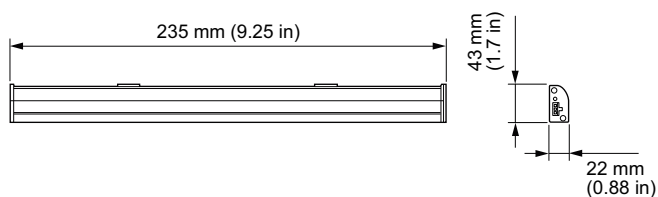

eW Profile Powercore gen4

eW Profile Powercore gen4, 4000 K, 220 – 240 VAC, 235 mm (9.25 in)

eW Profile Powercore gen4, 4000 K, 220 – 240 VAC, 235 mm (9.25 in)

Profile gen4 offre à un éclairage sous meuble avancé pour les cuisines sophistiquées d'aujourd'hui. Grâce à son profil ultracompact, le Profile gen4 s'intègre parfaitement à n'importe quelle cuisine (de la cambuse à la grande pièce), qu'il s'agisse d'une rénovation ou d'une construction nouvelle. Afin de créer l'ambiance appropriée, il est capable de proposer quatre températures de couleur (2 700 K, 3 000 K, 3 500 K ou 4 000 K). L'éventail de choix concernant la taille des luminaires et la variété des accessoires rend l'installation facile et rapide. Son exceptionnelle efficacité énergétique donne lieu à des réductions à l'achat et permet de réaliser des économies d'énergie pendant de nombreuses années. Pour en savoir plus, rendez-vous sur www.colorkinetics.com/ls/essentialwhite/eW-Profile-Powercore-gen4/

Données du produit

Caractéristiques générales	
Type d'optique	WB [Faisceau extensif]
Cache optique/ type de l'objectif	PC [Vasque polycarbonate bombée]
Faisceau du luminaire	105°
Matériaux et finitions	
Couleur	Blanc

Données logistiques	
Code de produit complet	871869921377099
Nom du produit de la commande	BCX413 4000 230V 235L WH
Code barre produit	8718699213770
Code de commande	523-000102-09
Numérateur - Quantité par kit	1
Conditionnement par carton	10
SAP - Matériaux	912400135981
Net Weight (Piece)	0,276 kg
Code catalogue	523-000102-09
Description du code catalogue	eW Profile Powercore gen4, 4000 K, 220 – 240 VAC, 235 mm (9.25 in)

Schéma dimensionnel

BCX413 4000 230V 235L WH