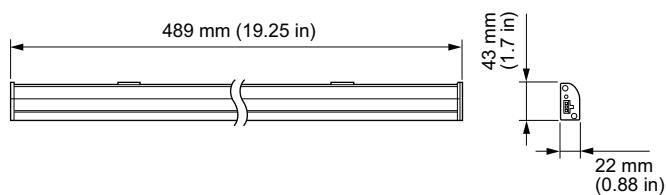

eW Profile Powercore gen4

Flux lumineux sortant 50 % à 50 °C Signalé	60000
Flux lumineux sortant 70 % à 25 °C Calculé	100000
Flux lumineux sortant 70 % à 25 °C Signalé	60000
Flux lumineux sortant 70 % à 50 °C Calculé	100000
Flux lumineux sortant 70 % à 50 °C Signalé	60000
Flux lumineux sortant 80 % à 25 °C Calculé	86000
Flux lumineux sortant 80 % à 25 °C Signalé	60000
Flux lumineux sortant 80 % à 50 °C Calculé	65000
Flux lumineux sortant 80 % à 50 °C Signalé	60000
Flux lumineux sortant 90 % à 25 °C Calculé	41000
Flux lumineux sortant 90 % à 25 °C Signalé	41000
Flux lumineux sortant 90 % à 50 °C Calculé	30000
Flux lumineux sortant 90 % à 50 °C Signalé	30000

Données logistiques	
Code de produit complet	871869921375699
Nom du produit de la commande	BCX413 3500 230V 489L WH
Code barre produit	8718699213756
Code de commande	523-000102-07
Numérateur - Quantité par kit	1
Conditionnement par carton	10
SAP - Matériaux	912400135979
Net Weight (Piece)	0,450 kg
Code catalogue	523-000102-07
Description du code catalogue	eW Profile Powercore gen4, 3500 K, 220 – 240 VAC, 489 mm (19.25 in)

Schéma dimensionnel

BCX413 3500 230V 489L WH