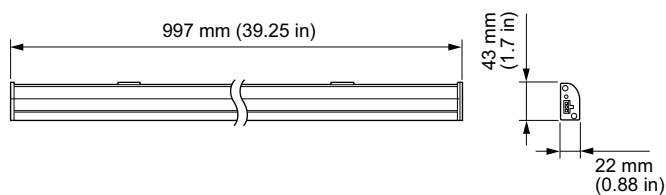

eW Profile Powercore gen4

Flux lumineux sortant 50 % à 50 °C Signalé	60000
Flux lumineux sortant 70 % à 25 °C Calculé	100000
Flux lumineux sortant 70 % à 25 °C Signalé	60000
Flux lumineux sortant 70 % à 50 °C Calculé	100000
Flux lumineux sortant 70 % à 50 °C Signalé	60000
Flux lumineux sortant 80 % à 25 °C Calculé	86000
Flux lumineux sortant 80 % à 25 °C Signalé	60000
Flux lumineux sortant 80 % à 50 °C Calculé	65000
Flux lumineux sortant 80 % à 50 °C Signalé	60000
Flux lumineux sortant 90 % à 25 °C Calculé	41000
Flux lumineux sortant 90 % à 25 °C Signalé	41000
Flux lumineux sortant 90 % à 50 °C Calculé	30000
Flux lumineux sortant 90 % à 50 °C Signalé	30000

Données logistiques	
Code de produit complet	871869921373299
Nom du produit de la commande	BCX413 3000 230V 997L WH
Code barre produit	8718699213732
Code de commande	523-000102-05
Numérateur - Quantité par kit	1
Conditionnement par carton	6
SAP - Matériaux	912400135977
Net Weight (Piece)	0,836 kg
Code catalogue	523-000102-05
Description du code catalogue	eW Profile Powercore gen4, 3000 K, 220 – 240 VAC, 997 mm (39.25 in)

Schéma dimensionnel

BCX413 3000 230V 997L WH