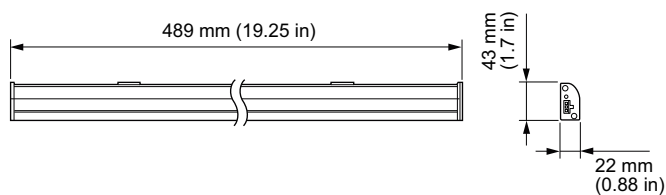

eW Profile Powercore gen4

Flux lumineux sortant 50 % à 50 °C Signalé	60000
Flux lumineux sortant 70 % à 25 °C Calculé	100000
Flux lumineux sortant 70 % à 25 °C Signalé	60000
Flux lumineux sortant 70 % à 50 °C Calculé	100000
Flux lumineux sortant 70 % à 50 °C Signalé	60000
Flux lumineux sortant 80 % à 25 °C Calculé	86000
Flux lumineux sortant 80 % à 25 °C Signalé	60000
Flux lumineux sortant 80 % à 50 °C Calculé	65000
Flux lumineux sortant 80 % à 50 °C Signalé	60000
Flux lumineux sortant 90 % à 25 °C Calculé	41000
Flux lumineux sortant 90 % à 25 °C Signalé	41000
Flux lumineux sortant 90 % à 50 °C Calculé	30000
Flux lumineux sortant 90 % à 50 °C Signalé	30000

Données logistiques	
Code de produit complet	871869921372599
Nom du produit de la commande	BCX413 3000 230V 489L WH
Code barre produit	8718699213725
Code de commande	523-000102-04
Numérateur - Quantité par kit	1
Conditionnement par carton	10
SAP - Matériaux	912400135976
Net Weight (Piece)	0,450 kg
Code catalogue	523-000102-04
Description du code catalogue	eW Profile Powercore gen4, 3000 K, 220 – 240 VAC, 489 mm (19.25 in)

Schéma dimensionnel

BCX413 3000 230V 489L WH