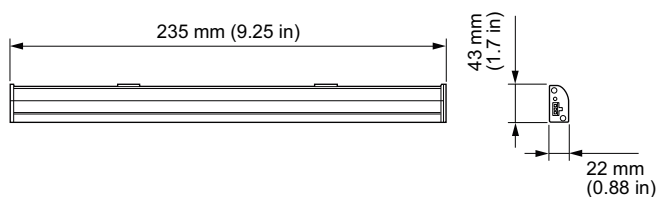

eW Profile Powercore gen4

eW Profile Powercore gen4, 3000 K, 220 – 240 VAC, 235 mm (9.25 in)

eW Profile Powercore gen4, 3000 K, 220 – 240 VAC, 235 mm (9.25 in)

Profile gen4 offre à un éclairage sous meuble avancé pour les cuisines sophistiquées d'aujourd'hui. Grâce à son profil ultracompact, le Profile gen4 s'intègre parfaitement à n'importe quelle cuisine (de la cambuse à la grande pièce), qu'il s'agisse d'une rénovation ou d'une construction nouvelle. Afin de créer l'ambiance appropriée, il est capable de proposer quatre températures de couleur (2 700 K, 3 000 K, 3 500 K ou 4 000 K). L'éventail de choix concernant la taille des luminaires et la variété des accessoires rend l'installation facile et rapide. Son exceptionnelle efficacité énergétique donne lieu à des réductions à l'achat et permet de réaliser des économies d'énergie pendant de nombreuses années. Pour en savoir plus, rendez-vous sur www.colorkinetics.com/ls/essentialwhite/eW-Profile-Powercore-gen4/

Données du produit

Caractéristiques générales	
Type d'optique	WB [Faisceau extensif]
Cache optique/ type de l'objectif	PC [Vasque polycarbonate bombée]
Faisceau du luminaire	105°
Matériaux et finitions	
Couleur	Blanc

Données logistiques	
Code de produit complet	871869921371899
Nom du produit de la commande	BCX413 3000 230V 235L WH
Code barre produit	8718699213718
Code de commande	523-000102-03
Numérateur - Quantité par kit	1
Conditionnement par carton	10
SAP - Matériaux	912400135975
Net Weight (Piece)	0,276 kg
Code catalogue	523-000102-03
Description du code catalogue	eW Profile Powercore gen4, 3000 K, 220 – 240 VAC, 235 mm (9.25 in)

Schéma dimensionnel

BCX413 3000 230V 235L WH