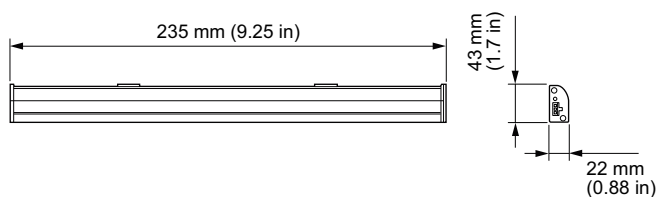

eW Profile Powercore gen4

eW Profile Powercore gen4, 2700 K, 220 – 240 VAC, 235 mm (9.25 in)

eW Profile Powercore gen4, 2700 K, 220 – 240 VAC, 235 mm (9.25 in)

Profile gen4 offre à un éclairage sous meuble avancé pour les cuisines sophistiquées d'aujourd'hui. Grâce à son profil ultracompact, le Profile gen4 s'intègre parfaitement à n'importe quelle cuisine (de la cambuse à la grande pièce), qu'il s'agisse d'une rénovation ou d'une construction nouvelle. Afin de créer l'ambiance appropriée, il est capable de proposer quatre températures de couleur (2 700 K, 3 000 K, 3 500 K ou 4 000 K). L'éventail de choix concernant la taille des luminaires et la variété des accessoires rend l'installation facile et rapide. Son exceptionnelle efficacité énergétique donne lieu à des réductions à l'achat et permet de réaliser des économies d'énergie pendant de nombreuses années. Pour en savoir plus, rendez-vous sur www.colorkinetics.com/ls/essentialwhite/eW-Profile-Powercore-gen4/

Données du produit

Caractéristiques générales	
Type d'optique	WB [Faisceau extensif]
Cache optique/ type de l'objectif	PC [Vasque polycarbonate bombée]
Faisceau du luminaire	105°
Matériaux et finitions	
Couleur	Blanc

Données logistiques	
Code de produit complet	871869921368899
Nom du produit de la commande	BCX413 2700 230V 235L WH
Code barre produit	8718699213688
Code de commande	523-000102-00
Numérateur - Quantité par kit	1
Conditionnement par carton	10
SAP - Matériaux	912400135972
Net Weight (Piece)	0,276 kg
Code catalogue	523-000102-00
Description du code catalogue	eW Profile Powercore gen4, 2700 K, 220 – 240 VAC, 235 mm (9.25 in)

Schéma dimensionnel

BCX413 2700 230V 235L WH