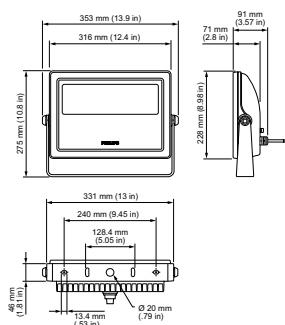

Conditions d'utilisation

Plage de températures ambiantes -40 à +40°C

Données logistiques

Code de produit complet 871829138698899

Désignation Produit	BCP436 AM 220-240 20 CE CQC
Code barre produit (EAN)	8718291386988
Code de commande	38698899
Unité d'emballage	1
Conditionnement par carton	2
Code industriel (12NC)	912400133993
Poids net (pièce)	5,670 kg

Schéma dimensionnel

Vaya