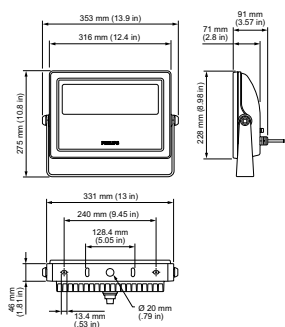

Conditions d'utilisation

Plage de températures ambiantes -40 à +40°C

Données logistiques

Code de produit complet 871829138697199

Désignation Produit	BCP436 AM 220-240 10 CE CQC
Code barre produit (EAN)	8718291386971
Code de commande	38697199
Unité d'emballage	1
Conditionnement par carton	2
Code industriel (12NC)	912400133992
Poids net (pièce)	5,670 kg

Schéma dimensionnel

Vaya