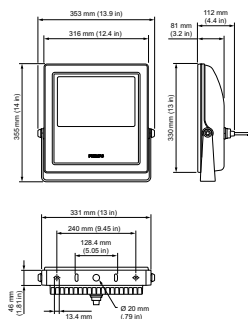

Conditions d'utilisation

Plage de températures ambiantes	-40 à +40°C
---------------------------------	-------------

Données logistiques

Code de produit complet	871829163548299
Désignation Produit	BCP418 48xLED-HB/2700 220-240V 40 CE CQC
Code barre produit (EAN)	8718291635482
Code de commande	63548299
Unité d'emballage	1
Conditionnement par carton	2
Code industriel (12NC)	912400130403
Poids net (pièce)	7,600 kg

Schéma dimensionnel

Vaya