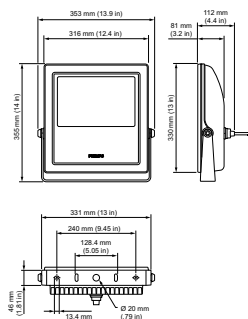

Conditions d'utilisation

Plage de températures ambiantes	-40 à +40°C
---------------------------------	-------------

Données logistiques

Code de produit complet	871829163546899
Désignation Produit	BCP418 48xLED-HB/2700 220-240V 10 CE CQC
Code barre produit (EAN)	8718291635468
Code de commande	63546899
Unité d'emballage	1
Conditionnement par carton	2
Code industriel (12NC)	912400130401
Poids net (pièce)	7,600 kg

Schéma dimensionnel

Vaya