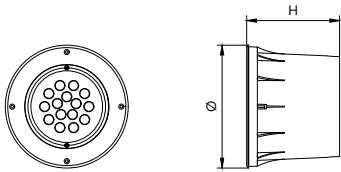

功率因數 (比值)	0.9
連線照明	三極螺絲接線板
線線	0.3 公尺三極線線含連接器
溫度	
環境溫度範圍	-40 至 +50 °C

控制與調光	
可調光	否
控制介面	-

機械與外罩	
外殼材質	鋁
光學材料	聚碳酸酯
光學罩材質	聚碳酸酯
外罩色彩	銅鐵
安裝裝置	隱藏安裝匣圓形
光學罩表面處理	透明
整體高度	127 mm

UNIIn-地面

整體直徑	140 mm
認證與應用	
防水防塵規範 (IP)	IP67 [可防止灰塵侵入、防水]
機械衝擊保護規範	IK10 [20 J 耐撞擊]
保護等級 IEC	安全等級 I
初始效能 (符合 IEC 標準)	
光通量容限	+/-10%
點火色度	(0.434, 0.403)SDCM ≤ 5
功耗容差	+/-10%

二维绘图

Product Type	Ø, mm	H, mm
BBP340	100	140
BBP341	120	145
BBP342	140	150
BBP343	180	175
BBP344	250	185