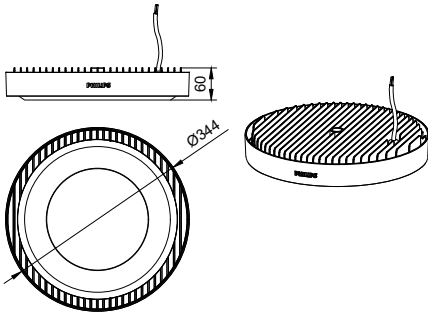

SmartBright Highbay G3

Sıcaklık	
Ortam sıcaklığı aralığı	-20 ila +45 °C
Kontroller ve Dim Etme	
Dim Edilebilir	Hayır
Sürücü/güç ünitesi/trafo	Güç kaynağı ünitesi (Açık/Kapalı)
Kontrol arabirimi	-
Sabit ışık çıkışı	Hayır
Mekanik ve Muhafaza	
Muhafaza Malzemesi	Alüminyum döküm
Reflektör malzemesi	-
Optik sistem malzemesi	-
Optik kapak malzemesi	Polikarbon
Sabitleme malzemesi	Alüminyum
Muhafaza Rengi	Koyu gri
Optik kapak kaplaması	Buzlu
Genel yükseklik	60 mm
Toplam çap	344 mm
Onay ve Uygulama	
Girişime Karşı Koruma Sınıfı	IP65 [Toz girmesine karşı korumalı, püskürtmeye dayanıklı]
Mekanik çarpışma koruma kodu	IK06 [1 J]
Koruma sınıfı IEC	Güvenlik sınıfı I

Başlangıç Performansı (IEC Uyumlu)	
Işık akısı toleransı	+/-10%
Başlangıç renk türü	(0.313.0.324)SDCM<5
Güç tüketimi toleransı	+/-10%
Zaman İçindeki Performansı (IEC Uyumlu)	
5000 saatte sürücü arıza oranı	0,01 %
Ortalama yararlı ömür L70B50	30.000 h
Ortalama yararlı ömür L80B50	20.000 h
Ortalama yararlı ömür L90B50	10.000 h
Uygulama Koşulları	
Maksimum dim seviyesi	Yok
Ürün Verileri	
Sipariş ürün adı	BY239P LED150/CW PSU
Tam ürün adı	BY239P LED150/CW PSU
Tam ürün kodu	911401564851
Sipariş kodu	01564851
Malzeme No. (12NC)	911401564851
Numeratör - Paket Başına Miktar	1
EAN/UPC - Ürün/Kutu	6923828633516
Numeratör - Büyük kutu başına paket sayısı	4
EAN/UPC - Kutu	6923828633615

Boyutlu çizim