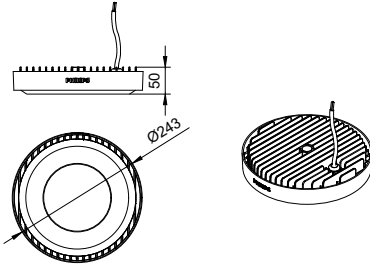

SmartBright Highbay G3

Sıcaklık	
Ortam sıcaklığı aralığı	-20 ila +45 °C
Kontroller ve Dim Etme	
Dim Edilebilir	Hayır
Sürücü/güç ünitesi/trafo	Güç kaynağı ünitesi (Açık/Kapalı)
Kontrol arabirimi	-
Sabit ışık çıkışı	Hayır
Mekanik ve Muhafaza	
Muhafaza Malzemesi	Alüminyum döküm
Reflektör malzemesi	-
Optik sistem malzemesi	-
Optik kapak malzemesi	Polikarbon
Sabitleme malzemesi	Alüminyum
Muhafaza Rengi	Koyu gri
Optik kapak kaplaması	Buzlu
Genel yükseklik	50 mm
Toplam çap	243 mm
Onay ve Uygulama	
Girişime Karşı Koruma Sınıfı	IP65 [Toz girmesine karşı korumalı, püskürtmeye dayanıklı]
Mekanik çarpışma koruma kodu	IK06 [1 J]
Koruma sınıfı IEC	Güvenlik sınıfı I

Başlangıç Performansı (IEC Uyumlu)	
Işık akısı toleransı	+/-10%
Başlangıç renk türü	(0.38.0.38)SDCM-5
Güç tüketimi toleransı	+/-10%
Zaman İçindeki Performansı (IEC Uyumlu)	
5000 saatte sürücü arıza oranı	0,01 %
Ortalama yararlı ömür L70B50	30.000 h
Ortalama yararlı ömür L80B50	20.000 h
Ortalama yararlı ömür L90B50	10.000 h
Uygulama Koşulları	
Maksimum dim seviyesi	Yok
Ürün Verileri	
Sipariş ürün adı	BY239P LED100/NW PSU
Tam ürün adı	BY239P LED100/NW PSU
Tam ürün kodu	911401564751
Sipariş kodu	01564751
Malzeme No. (12NC)	911401564751
Numeratör - Paket Başına Miktar	1
EAN/UPC - Ürün/Kutu	6923828633523
Numeratör - Büyük kutu başına paket sayısı	4
EAN/UPC - Kutu	6923828633622

Boyutlu çizim