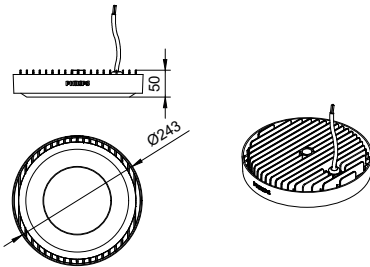

SmartBright Highbay G3

Sıcaklık	
Ortam sıcaklığı aralığı	-20 ila +45 °C
Kontroller ve Dim Etme	
Dim Edilebilir	Hayır
Sürücü/güç ünitesi/trafo	Güç kaynağı ünitesi (Açık/Kapalı)
Kontrol arabirimi	-
Sabit ışık çıkışı	Hayır
Mekanik ve Muhafaza	
Muhafaza Malzemesi	Alüminyum döküm
Reflektör malzemesi	-
Optik sistem malzemesi	-
Optik kapak malzemesi	Polikarbon
Sabitleme malzemesi	Alüminyum
Muhafaza Rengi	Koyu gri
Optik kapak kaplaması	Buzlu
Genel yükseklik	50 mm
Toplam çap	243 mm
Onay ve Uygulama	
Girişime Karşı Koruma Sınıfı	IP65 [Toz girmesine karşı korumalı, püskürtmeye dayanıklı]
Mekanik çarpışma koruma kodu	IK06 [1 J]
Koruma sınıfı IEC	Güvenlik sınıfı I

Başlangıç Performansı (IEC Uyumlu)	
Işık akısı toleransı	+/-10%
Başlangıç renk türü	(0.313.0.324)SDCM<5
Güç tüketimi toleransı	+/-10%

Zaman İçindeki Performansı (IEC Uyumlu)	
5000 saatte sürücü arıza oranı	0,01 %
Ortalama yararlı ömür L70B50	30.000 h
Ortalama yararlı ömür L80B50	20.000 h
Ortalama yararlı ömür L90B50	10.000 h

Uygulama Koşulları	
Maksimum dim seviyesi	Yok

Ürün Verileri	
Sipariş ürün adı	BY239P LED100/CW PSU
Tam ürün adı	BY239P LED100/CW PSU
Tam ürün kodu	911401564651
Sipariş kodu	01564651
Malzeme No. (12NC)	911401564651
Numeratör - Paket Başına Miktar	1
EAN/UPC - Ürün/Kutu	6923828633530
Numeratör - Büyük kutu başına paket sayısı	4
EAN/UPC - Kutu	6923828633639

Boyutlu çizim