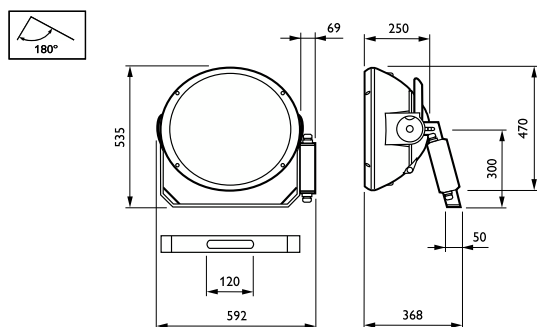

## Mécanique et boîtier

Matériaux du corps	Aluminium
--------------------	-----------

Matériaux du réflecteur	Aluminium
Matériaux optiques	Aluminium
Matériaux du cache optique/de la lentille	-
Matériaux de fixation	Acier
Couleur du corps	Aluminium
Dispositif de montage	Support de montage réglable
Forme du cache optique/de la lentille	-
Finition du cache optique/de la lentille	-
Hauteur totale	535 mm
Surface projetée effective	0,19 m <sup>2</sup>

## Schéma dimensionnel