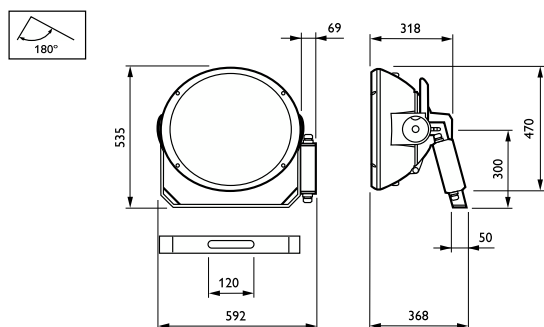

## Mécanique et boîtier

Matériaux du corps	Aluminium
Matériaux du réflecteur	Aluminium
Matériaux optiques	Aluminium

Matériaux du cache optique/de la lentille	-
Matériaux de fixation	Acier
Couleur du corps	Aluminium
Dispositif de montage	Support de montage réglable
Forme du cache optique/de la lentille	-
Finition du cache optique/de la lentille	-
Hauteur totale	535 mm
Surface projetée effective	0,2 m <sup>2</sup>

## Schéma dimensionnel