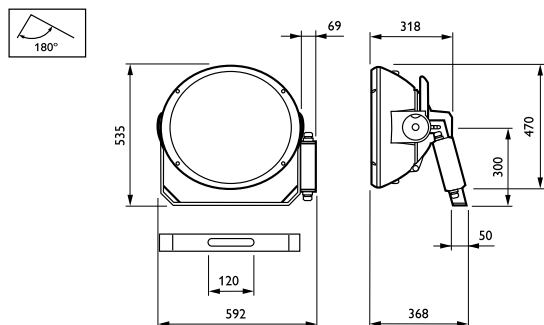

Commandes et gradation

Variation de l'intensité lumineuse	Non
Flux lumineux constant	Non

Mécanique et boîtier

Matériaux du corps	Aluminium
Matériaux du réflecteur	Aluminium
Matériaux optiques	Aluminium

Matériaux du cache optique/de la lentille	-
Matériaux de fixation	Acier
Couleur du corps	Aluminium
Dispositif de montage	Support de montage réglable
Forme du cache optique/de la lentille	-
Finition du cache optique/de la lentille	-
Hauteur totale	535 mm
Surface projetée effective	0,2 m ²

Schéma dimensionnel

ArenaVision MVF404