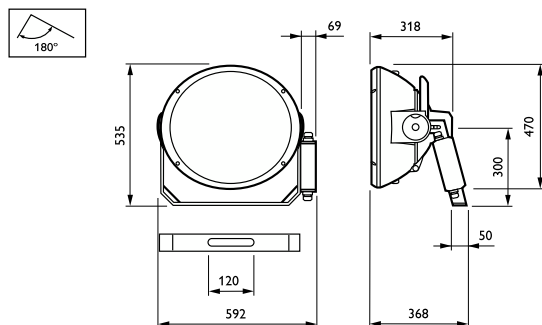

Commandes et gradation

Variation de l'intensité lumineuse	Non
Flux lumineux constant	Non

Mécanique et boîtier

Matériaux du corps	Aluminium
Matériaux du réflecteur	Aluminium
Matériaux optiques	Aluminium

Matériaux du cache optique/de la lentille	-
Matériaux de fixation	Acier
Couleur du corps	Aluminium
Dispositif de montage	Support de montage réglable
Forme du cache optique/de la lentille	-
Finition du cache optique/de la lentille	-
Hauteur totale	535 mm
Surface projetée effective	0,2 m ²

Schéma dimensionnel

ArenaVision MVF404