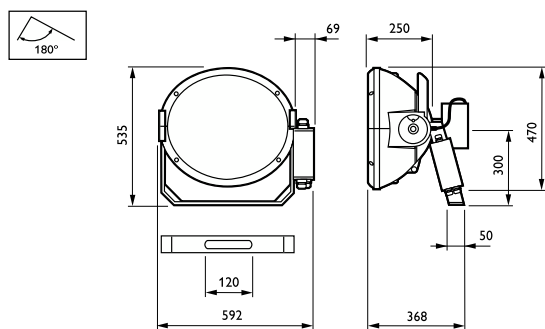

Commandes et gradation

Variation de l'intensité lumineuse	Non
Flux lumineux constant	Non

Mécanique et boîtier

Matériaux du corps	Aluminium
--------------------	-----------

Matériaux du réflecteur	Aluminium
Matériaux optiques	Aluminium
Matériaux du cache optique/de la lentille	-
Matériaux de fixation	Acier
Couleur du corps	Aluminium
Dispositif de montage	Support de montage réglable
Forme du cache optique/de la lentille	-
Finition du cache optique/de la lentille	-
Hauteur totale	535 mm
Surface projetée effective	0,19 m ²

Schéma dimensionnel

ArenaVision MVF403