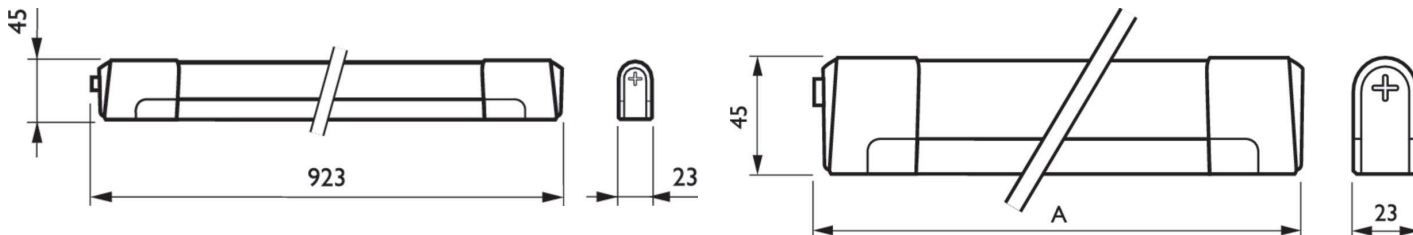

Mini Pentura

TCH128 1xTL5-21W/840 HF

1, TL5, 21 W, 840 blanc neutre, Haute fréquence électronique

Le Pentura Mini TCH128 est une réglette très mince et décorative pour applications domestiques. Une solution fluorescente miniature économique, prête à être installée

Données du produit

Informations générales	
Code famille lampe	TL5 [TL5]
Appareillage	HF [Haute fréquence électronique]
Marquage CE	Oui
Inflammabilité	Pour montage sur surfaces normalement inflammables
Essai au fil incandescent	Température 850 °C, durée 5 s
Données techniques de l'éclairage	
Nombre de sources lumineuses	1
Température de couleur	840 blanc neutre
Fonctionnement et électricité	
Tension d'entrée	220 à 240 V
Consommation électrique	21 W
Approbation et application	
Indice de protection	IP20 [Protection des doigts]

Classe de protection CEI	Classe de sécurité II
Conditions d'application	
Convient pour la commutation aléatoire	Non applicable
Données du produit	
Nom du produit de la commande	TCH128 1xTL5-21W/840 HF
Nom de produit complet	TCH128 1xTL5-21W/840 HF
Code EOC	871155914853399
Code de commande	14853399
Code 12NC	910502537518
Quantité par pack	1
Code EAN – Produit/Boîte	8711559148533
Conditionnement par carton	16
Codes EAN/UPC – Boîte	8711559804538

Mini Pentura

Schéma dimensionnel

Product	A
TCH128 1xTL5-21W/840 HF	923 mm