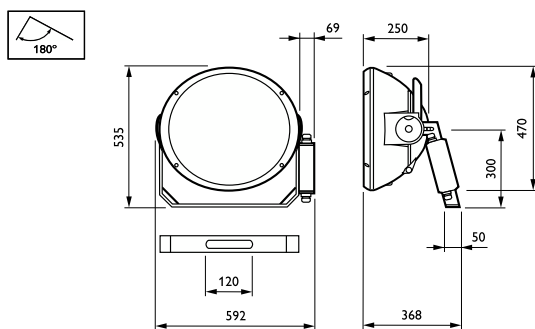

Commandes et gradation

Variation de l'intensité lumineuse	Non
Flux lumineux constant	Non

Mécanique et boîtier

Matériaux du corps	Aluminium
--------------------	-----------

Matériaux du réflecteur	Aluminium
Matériaux optiques	Aluminium
Matériaux du cache optique/de la lentille	-
Matériaux de fixation	Acier
Couleur du corps	Aluminium
Dispositif de montage	Support de montage réglable
Forme du cache optique/de la lentille	-
Finition du cache optique/de la lentille	-
Hauteur totale	535 mm
Surface projetée effective	0,19 m ²

Schéma dimensionnel

ArenaVision MVF403